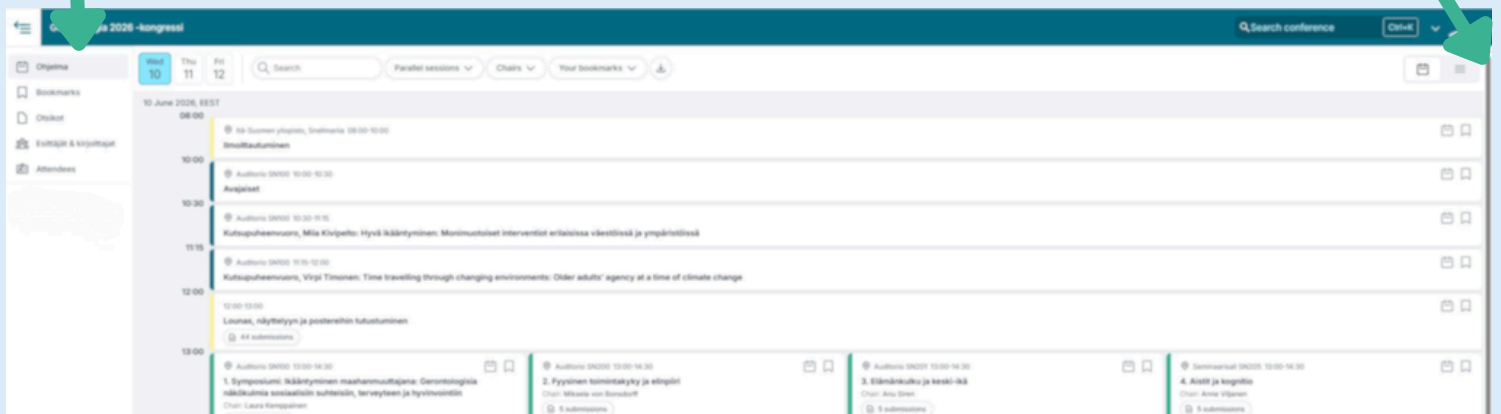

Viimeistelemä käyttöönnotto:

- Vahvista aikavyöhyke

2

Luo nimikyltti

- Lisää kuva
- Ota chat käyttöön
- Lisää haluamasi sosiaalisen median tilit tunnisteeseen.

3

Homepage

Täältä löydät yleiset tiedot, esim. tapahtumapaikan pohjakartat

4

Ohjelma, abstraktit ja chatti

- Ohjelmanäkymä
- Näe kirjanmerkityt sessiosi
- Hae esittäjiä, kirjoittajia ja otsikoita
- Näytä osallistujat
- Selaile ePostereita

- **Event chat:** Tapahtumachat näkyy kaikille osallistujille
- **Direct chat:** Yksityisviestien kautta voit olla yhteydessä yksittäisiin osallistujiin
- **Group chats:** Voit myös luoda omia ryhmäkeskusteluita